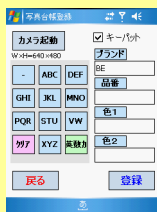

Microsoft WindowsMobile搭載の

スマートフォンで簡単に写真台帳が作れます

スタイラス不要！指操作の新インターフェース

写真を撮ってすぐ送信！登録ミスがありません

簡単登録の手順

ボタンを指でタッチしていただくだけの簡単登録！
写真撮影から登録までシームレスな処理でミスも低減

ログイン

写真台帳登録

写真撮影...

ブランド・品番入力

写真台帳登録

インターネット

指操作インターフェース

キーパットを表示して、半角英字・数字・カタカナが指操作でかんたんに入力できます！

キーパットをチェック

英字入力

カナ入力

数字入力

マスタ管理

入力されたブランドや品番などは自動でキャッシュされます。
もちろん、ホストのマスタも登録可能で、しかも高速リスト表示！

タイトルをタッチすると
マスタをリスト表示

入力項目で
絞り込みも可能

マスタの管理も
できます

□マスタ管理機能