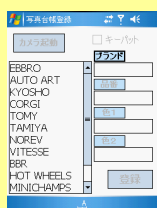

写真撮影...

ブランド・品番入力

写真台帳登録

インターネット

指操作インターフェース

キーパットを表示して、半角英字・数字・カタカナが指操作でかんたんに入力できます！

キーパットをチェック

英字入力

カナ入力

数字入力

マスタ管理

入力されたブランドや品番などは自動でキャッシュされます。
もちろん、ホストのマスタも登録可能で、しかも高速リスト表示！

タイトルをタッチすると
マスタをリスト表示

入力項目で
絞り込みも可能

マスタの管理も
できます

□マスタ管理機能

- ・項目の削除
- ・ホストからのマスタ更新

□オプション

- ・マスタ構成など、お客様の基幹システムに合わせた変更ができます

WEB画面

登録された写真台帳は、ブラウザから検索&表示
管理者権限でログインすると、台帳の修正や削除ができます

商品台帳検索画面

※サムネイルをクリックすると、大画面で表示されます

～ WEB画面の機能 ～