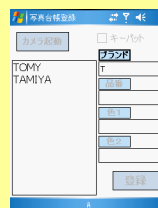

写真撮影...

ブランド・品番入力

写真台帳登録

インターネット

指操作インターフェース

キーパットを表示して、半角英字・数字・カタカナが指操作でかんたんに入力できます！

キーパットをチェック

英字入力

カナ入力

数字入力

マスタ管理

入力されたブランドや品番などは自動でキャッシュされます。
もちろん、ホストのマスタも登録可能で、しかも高速リスト表示！

タイトルをタッチすると
マスタをリスト表示

入力項目で
絞り込みも可能

マスタの管理も
できます

□マスタ管理機能

- ・項目の削除
- ・ホストからのマスタ更新

□オプション

- ・マスタ構成など、お客様の基幹システムに合わせた変更ができます

WEB画面

登録された写真台帳は、ブラウザから検索&表示
管理者権限でログインすると、台帳の修正や削除ができます

商品台帳検索画面

※サムネイルをクリックすると、大画面で表示されます

～ WEB画面の機能 ～