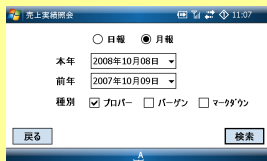

●売上実績照会

ハンディでスキャンした売上や、手入力した情報を月単位のサマリーや、日毎の集計及び明細で表示することができます。また、月報などの集計はWEB画面に表示したり、Excel形式でファイルを作成することも可能です。お客様のフォーマットで出力できますので、管理者様の売上集計の負担を軽減できます。