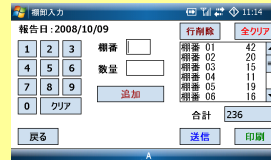

品番・色を入力して在庫検索

品番: 在庫選択

色: 自店在庫 倉庫在庫 他店在庫

サイズ1/首: サイズ2/桁:

シャツの表示例(マトリックス表示)

品番:112-0147 #01		7/7							
サイズ		36	37	38	39	40	41	42	43
74		0							
76			11	9	10	3	0		0
78			20	17	19	15	3	6	0
80			12	19	31	26	22	20	7

追加オプション

店舗管理システムは、お客様のご要望に沿えるよう、多彩な追加オプションをご用意しております

●ハンディデータ読取

ハンディターミナルで読み込んだ JANコード(売上・返品・棚卸etc)をスマートフォンに読み込んで、基幹システムへ転送します。接続はBluetoothやUSBが使用できます。

●棚卸報告

棚番毎の数量を手集計で入力します。この後、ハンディのJANコードとつぎ合わせて、正確な棚卸ができます。

●売上実績照会

ハンディでスキャンした売上や、手入力した情報を月単位のサマリーや、日毎の集計及び明細で表示することができます。また、月報などの集計はWEB画面に表示したり、Excel形式でファイルを作成することも可能です。お客様のフォーマットで出力できますので、管理者様の売上集計の負担を軽減できます。

●返品実績照会

ハンディでスキャンした返品実績の明細が表示されます。また、店舗間移動処理を行えば、移動先店舗では入荷予定リストとしてすぐに照会することも可能です。