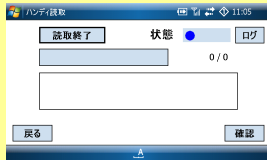

追加オプション

店舗管理システムは、お客様のご要望に沿えるよう、多彩な追加オプションをご用意しております

●ハンディデータ読取

ハンディターミナルで読み込んだ JANコード(売上・返品・棚卸etc)をスマートフォンに読み込んで、基幹システムへ転送します。接続はBluetoothやUSBが使用できます。